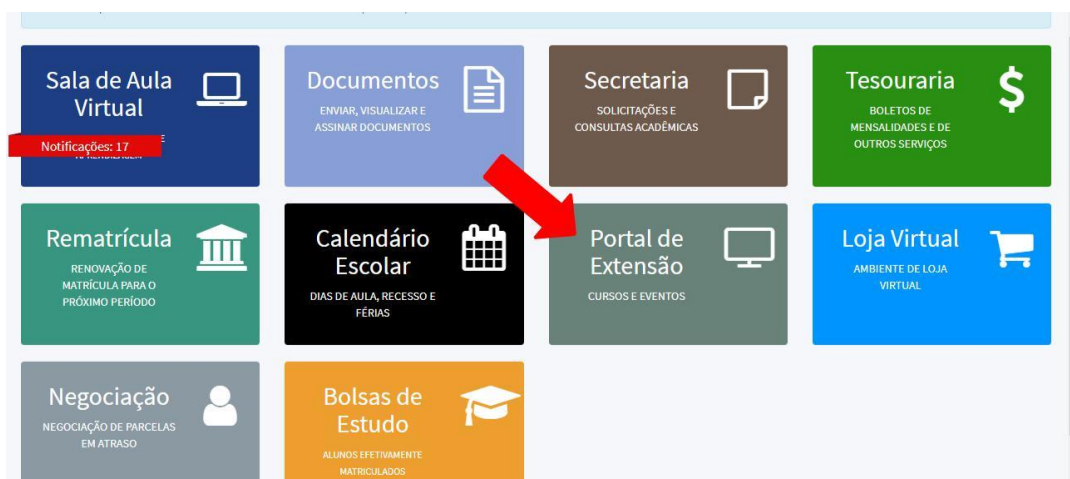

ACESSO AO PORTAL CLARETIANO

Seu ponto de partida para todos os sistemas

Matrícula ou RA

Senha

Acessar

Primeiro Acesso?
Não sabe sua Matrícula ou RA?
Alterar senha de acesso
Acessar com credenciais do Google

Clique no Portal de Extensão

Você será direcionado para a seguinte área. Em seguida, clique em ATIVIDADES e no nome da atividade que deseja participar

home > inscrição

Olá, [nome]
Abaixo você pode conferir suas inscrições em atividades e eventos, além de consultar seus certificados disponíveis para download.